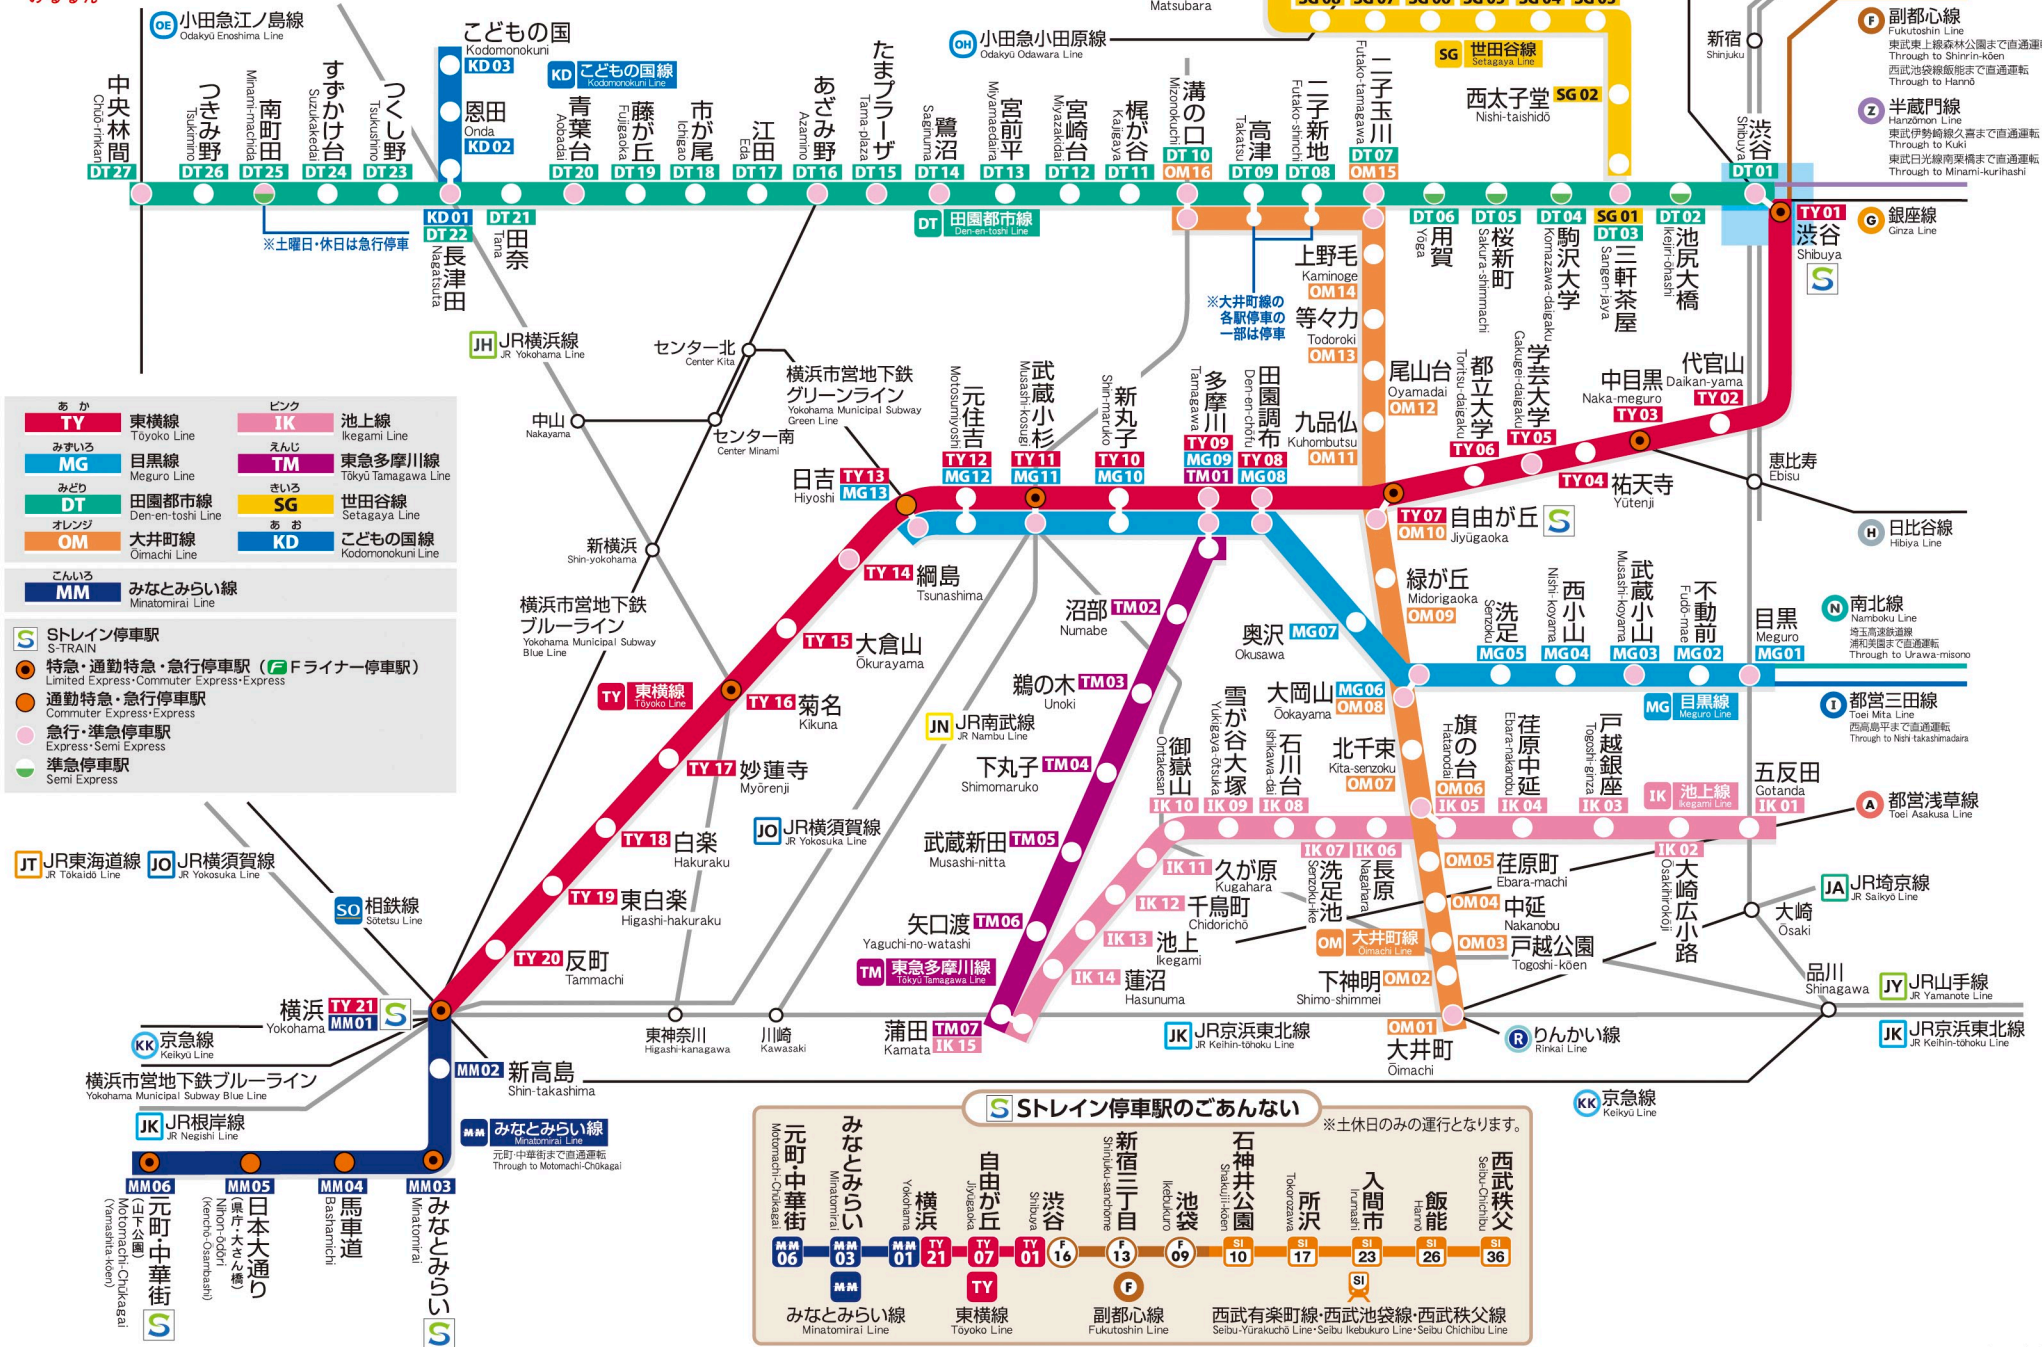

# 東急線・みなとみらい線路線案内

## Tokyu Lines · Minatomirai Line

- |    |                             |    |                               |
|----|-----------------------------|----|-------------------------------|
| TY | 東横線<br>Tokyo Line           | IK | 池上線<br>Ikegami Line           |
| MG | 目黒線<br>Meguro Line          | TM | 東急多摩川線<br>Tokyu Tamagawa Line |
| DT | 田園都市線<br>Den-en-toshi Line  | SG | 世田谷線<br>Setagaya Line         |
| OM | 大井町線<br>Oimachi Line        | KD | こどもの国線<br>Kodomonokuni Line   |
| MM | みなとみらい線<br>Minatomirai Line |    |                               |
- あか S トレイン停車駅 S-TRAIN  
 特急・通勤特急・急行停車駅 (F Fライナー停車駅) Limited Express-Commuter Express-Express  
 通勤特急・急行停車駅 Commuter Express-Express  
 急行・準急停車駅 Express-Semi Express  
 準急停車駅 Semi Express